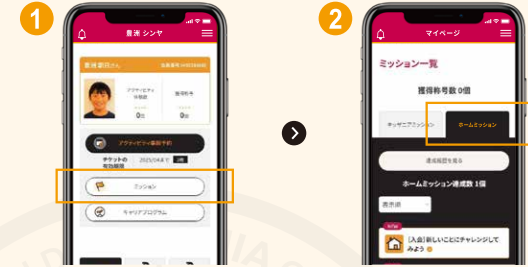

2 【定期】ホームミッション

配信対象 全員 **チャレンジ期限** 配信後30日まで

毎週月曜日に配信されるミッションです。

3 【体験】ホームミッション

配信対象 対象アクティビティ体験者 **チャレンジ期限** 配信後90日まで

キzzaニア東京・甲子園・福岡それぞれの、対象のアクティビティ体験で学んだことをいかしてチャレンジするミッションです。

対象アクティビティ (キzzaニア甲子園) 2024年4月1日時点

保護者の方と
お子さまが
一緒に確認
してください。

マイページ内、写真があるページの「ミッション」をクリックしてください。

「ホームミッション」タブを選んでください。

今チャレンジできるホームミッションが表示されるので、チャレンジしたいものをクリックしてください。

取り組み内容をよく読んでチャレンジ!

保護者の方がお子さまの取り組み(ホームミッションのクリア)を確認したら、「実施」ボタンを押してください。